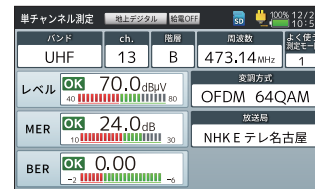

受信レベル、MER、放送局名をひと目で確認できる測定画面

多チャンネル測定のリスト表示が可能

多チャンネル測定で、測定結果(受信レベル、MER(C/N)、BER)をリスト表示できますから、複数チャンネルの測定データをひと目で確認できます。

ch.	レベル[dBμV]	MER[dB]	BER	判定
13	70.0	17.0	0.00	OK
14	80.0	30.0	0.00	OK
15	35.0	13.0	1.25E-6	NG
16	95.0	27.0	0.00	OK
17	95.0	25.0	0.00	OK
18	40.0	13.0	2.00E-6	NG
19	90.0	23.0	1.25E-6	NG
20	85.0	25.0	0.00	OK

多チャンネル測定のリスト表示画面

地上デジタル受信確認マーク表示機能

地上デジタル放送を受信したときに、MERとBERの測定値から判断して確認マークを表示しますから、アンテナの方向調整が簡単・確実に行えます。

衛星受信確認マーク表示機能

BSデジタル放送、110°CSデジタル放送、スカパー!プレミアムサービスの衛星信号を受信したときに、衛星受信確認マークを表示しますから、アンテナの方向調整が簡単・確実に行えます。

CATV上り、下り帯域の測定に対応 **NEW**

従来の70~770MHzに加え、CATV上り帯域(10~60MHz)※および、CATV下り帯域(770~1002MHz)の測定にも対応しました。
※パイロット信号のみ。

MER(C/N)、BER測定機能、コンスタレーション表示機能

信号レベルに加え、信号品質をあらわすMER(C/N)、BERの測定と、デジタル変調の品質を視覚的に確認できるコンスタレーション表示により、精度の高いアンテナ調整が可能です。