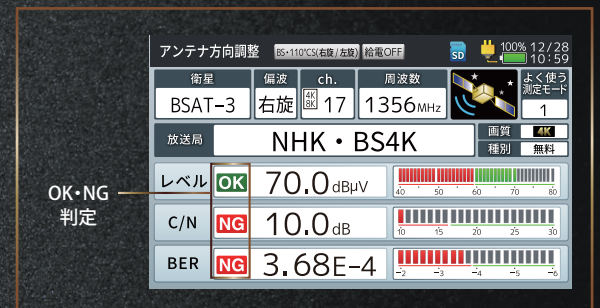

新4K8K衛星放送の測定に対応

BS・110°CSデジタル放送の右左旋円偏波の受信レベル
C/N、BER、コンスタレーション測定に対応。

デジタルレベルチェッカー **LCV4A** オープン価格
4978877332264

長時間作業可能なバッテリーパック (LBP1457) に対応!
レベルチェッカー本体に充電機能内蔵のため充電器不要。

操作しやすいファンクション機能

測定画面ごとにボタンの機能が変更できるファンクションボタンを搭載。画面上に機能名を表示できますので、操作パネルに表記できなかった機能名も表示できるようになりました。

また、従来では〔シフト〕ボタンと同時押しが必要であった機能も、ファンクションボタンのみの押下で実行できるようになりました。

測定判定が一目で判断できる

測定判定が「OK」「NG」で表示されるため、信号の受信状況の判断が容易です。

(判定値を任意で変更することも可能です。)

さらに作業効率を高める機能を充実させた新世代デジタルレベルチェッカー

新4K8K衛星放送の測定が可能 **NEW**

新4K8K衛星放送の受信レベル、C/N、BER、コンスタレーション測定ができます。

新4K衛星放送の映像・音声を確認可能※1 **NEW**

従来の地上デジタル放送、BSデジタル放送、110°CSデジタル放送、スカパー!プレミアムサービス※2に加えて新4K衛星放送の受信状態を、映像と音声で確認できます。※3また、受信レベル、MER(C/N)、BER、放送局名と受信した映像を1画面で表示し同時に確認できますから(スカパー!プレミアムサービスを除く)、アンテナの方向調整が容易にできます。

- ※1 8K放送の映像・音声を確認できません。
- ※2 スカパー!プレミアムサービスは契約できません。有料放送の映像・音声を確認できません。
- ※3 映像は記録できません。

受信レベル、MER(C/N)、BER 放送局名を1画面で表示

受信レベル、MER(C/N)、BERを1画面に表示でき、ひと目で必要なデータを確認できますから、各種測定ごとに画面を切替える必要がなく、作業時間の短縮につながります。また、受信チャンネルに加えて放送局名も表示できます。