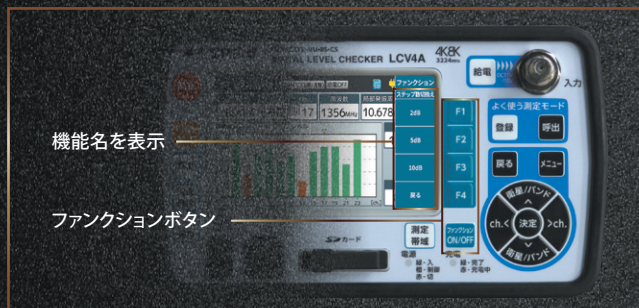

新4K8K衛星放送の測定に対応

BS・110°CSデジタル放送の右左旋円偏波の受信レベル
C/N、BER、コンスタレーション測定に対応。

デジタルレベルチェッカー **LCV4A** オープン価格
4978877332264

長時間作業可能なバッテリーパック (LBP1457) に対応!
レベルチェッカー本体に充電機能内蔵のため充電器不要。

操作しやすいファンクション機能

測定画面ごとにボタンの機能が変更できるファンクションボタンを搭載。画面上に機能名を表示できますので、操作パネルに表記できなかった機能名も表示できるようになりました。

また、従来では〔シフト〕ボタンと同時押しが必要であった機能も、ファンクションボタンのみの押下で実行できるようになりました。

測定判定が一目で判断できる

測定判定が「OK」「NG」で表示されるため、信号の受信状況の判断が容易です。

(判定値を任意で変更することも可能です。)

さらに作業効率を高める機能を充実させた新世代デジタルレベルチェッカー

新4K8K衛星放送の測定が可能 **NEW**

新4K8K衛星放送の受信レベル、C/N、BER、コンスタレーション測定ができます。

新4K衛星放送の映像・音声を確認可能※1 **NEW**

従来の地上デジタル放送、BSデジタル放送、110°CSデジタル放送、スカパー!プレミアムサービス※2に加えて新4K衛星放送の受信状態を、映像と音声で確認できます。※3また、受信レベル、MER(C/N)、BER、放送局名と受信した映像を1画面で表示し同時に確認できますから(スカパー!プレミアムサービスを除く)、アンテナの方向調整が容易にできます。

多チャンネル測定のリスト表示画面

地上デジタル受信確認マーク表示機能

地上デジタル放送を受信したときに、MERとBERの測定値から判断して確認マークを表示しますから、アンテナの方向調整が簡単・確実に行えます。

衛星受信確認マーク表示機能

BSデジタル放送、110°CSデジタル放送、スカパー!プレミアムサービスの衛星信号を受信したときに、衛星受信確認マークを表示しますから、アンテナの方向調整が簡単・確実に行えます。