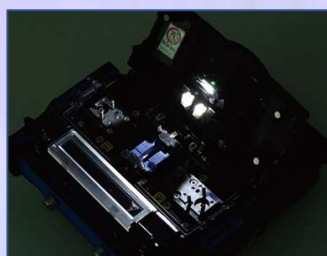

新小型融着接続機 TYPE-201+M4

TYPE-201+VS/VSD (1心) / TYPE-201+M4/M4D (1~4心)

従来機で人気の小型・軽量はそのままに更に究極の作業性を徹底追及！

多彩な新機能を搭載しTYPE-201+としてリニューアル！

**ドロップ融着補強時間
世界最速！**

標準補強時間(ドロップ)

TYPE-201e : 100sec

TYPE-201+ : 95sec

世界最大接続補強回数

バッテリー接続/補強回数

TYPE-201e(BU-12L) : 100回

TYPE-201+(BU-12XL) : 200回

低損失モード搭載

LED V溝照明搭載

吊り下げ作業対応

超大容量バッテリー

※BU-12XLの充電には、AD-12XLとBC-12に繋いで充電します。

2020年8月より販売開始となりました小型融着接続機TYPE-201+。従来機と比べ、作業性を向上させる機能が増えました。

より詳しい機能や仕様については、光ファイバ関連製品総合カタログ「Optigate」をご覧ください。

製品購入・見積依頼については弊社担当者へご連絡願います。

KAWAMITU
カワミツ産業株式会社

広島本社：〒738-0004 広島県廿日市市榎尾1丁目9-21

TEL：0829-32-5050 (代表) / FAX：0829-32-6370

東京事務所：〒111-0041 東京都台東区元浅草4-1-6 矢後ビル2F

TEL：03-6231-7192 / FAX：03-6231-7196

URL：<https://www.kawamitu.co.jp>