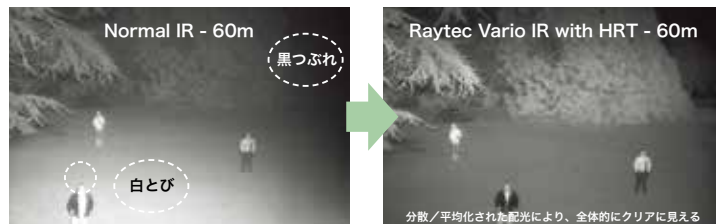

屋外用 LED 投光器

オブテックス 株式会社

屋外用 LED 投光器

Raytec Vario2 シリーズ

斬新なボディデザインに高効率 LED 光源と独自の光学技術 (HRT) を駆使したレンズを組み込んでおり、均質で美しい映像を得られます。

▶ **基本仕様 (電動駆動モデル)** ※専用リモコン (オプション) にて設定

モデル	IR (赤外光)				White (白色可視光)				
波長	850nm				—				
型式	VAR2-i16-1	VAR2-i8-1	VAR2-i4-1	VAR2-i2-1	VAR2-w16-1	VAR2-w8-1	VAR2-w4-1	VAR2-w2-1	
距離 (水平×垂直) ※オプション レンズにて調整	10×10°	500m	350m	145m	75m	250m	180m	110m	60m
	20×10°	275m	185m	95m	65m	145m	105m	70m	50m
	35×10°	250m	165m	75m	55m	125m	95m	65m	40m
	60×25°	135m	95m	55m	35m	70m	50m	35m	25m
	80×30°	105m	70m	35m	25m	50m	35m	25m	20m
120×50°	65m	45m	25m	20m	35m	25m	15m	10m	
定格光束	—				7450lm	3720lm	1860lm	930lm	
色温度	—				6000K				
電源電圧	AC/DC24V	AC/DC12 ~ 24V			AC/DC24V	AC/DC12 ~ 24V			
消費電力(最大)	100W	46W	13W	10W	84W	42W	24W	11W	
外部入力	遠隔操作またはセンサによる点灯制御可能				無電圧接点入力	トランジスタ入力			
外部出力	照度センサ出力				無電圧接点出力				
質量	3,100g	1,650g	950g	600g	3,100g	1,650g	950g	600g	
使用温度・湿度	-50 ~ 50°C / 10 ~ 90%RH (ただし、結露なきこと)								
保護等級	IP66								