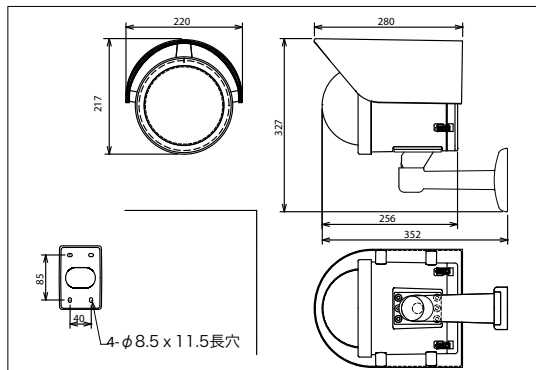

■ 製品仕様

材質	FRP
使用場所	屋外
使用温度	0 ~ +40℃ (1X:標準仕様) -20 ~ +40℃ (1XH:寒冷地仕様)
防滴構造	JIS C0920 IP66相当
ヒーター	ヒーター:7 ~ 17℃で動作
外形寸法	約220 (W) × 327 (H) × 352 (D) mm
質量	約2kg (カメラ含まず)
塗装色	アイボリー
オプション品	ポール取付金具 RHW-102A (別売) RHW-105A (別売)
対応カメラ	上部対応カメラ表参照

オプション

RHW-1X/1XH 用ポール取付金具

RHW-102A

ハウジング取付面

ポール取付面

RHW-1X/1XH 用単管用ポール取付金具

RHW-105A

ハウジング取付面