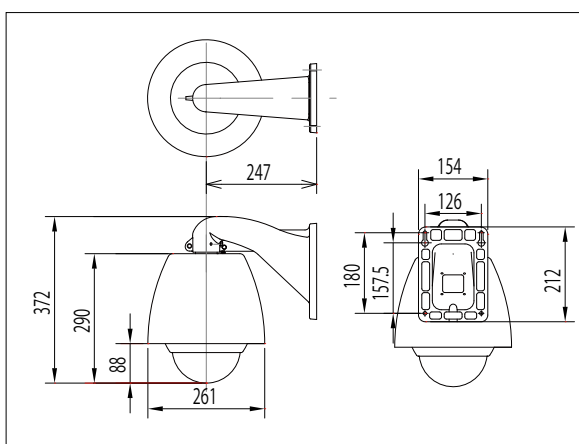

壁付型ドーム・ハウジング(ファン&ヒーター付)

RHW-14/14PoE

本体はより軽く耐候性のある AES 樹脂を使用。専用ブラケットがついているので、特別な改造なしにカメラを取り付けることができます。また、雨でも水滴がつきにくい親水コーティング済み。落下防止ワイヤーも標準装備しています。

RHW-14PoE はハイパワー PoE を搭載することにより、HUB から電力を得て稼働するので、別電源を用意する必要がありません。ファン、ヒーターを内蔵しており場所を選ばずに設置することが可能です。

RHW-14/14PoE 対応カメラ:	
Panasonic	WV-SC382、WV-SC384
	WV-SC385
	BB-HCM580、BB-HCM581
	DG-NS202A
	BB-SW172、BB-SW175
Canon	BB-ST162、BB-ST165
	VB-H43、VB-M42、VB-M50

■製品仕様

材質	AES 樹脂、アルミニウム合金、PC 樹脂
使用場所	屋外/屋内
使用温度	-10°C ~ 45°C (湿度80%以下。結露なきこと)
最大搭載寸法	高さ165mm
防滴構造	IP66
ファン・ヒーター	ファン:30°C以下でOFF、40°C以上でON ヒーター:15°C以上でOFF、5°C以下でON
電源	DC12V (専用同梱電源アダプタにより供給)
消費電力	ヒーター 4W×2、ファン0.8W×2
外形寸法	Φ261×H372mm
質量	本体2.3kg+ブラケット1.6kg
塗装色	アイボリー

■外形寸法(本体部分)

天吊型ドーム・ハウジング(ファン&ヒーター付)

RHT-14/14PoE

RHW-14/14PoE と同じく、ネットワーク・カメラに対応したドーム・ハウジングです。RHT-14 は天吊りタイプで、軒先などに取り付けるのに便利。取り付け場所に応じて使い分けください。

■外形寸法(本体部分)

RHT-14/14PoE 対応カメラ:

Panasonic	WV-SC382、WV-SC384、WV-SC385、BB-HCM580、BB-HCM581
	DG-NS202A、BB-SW172、BB-SW175、BB-ST162、BB-ST165
	Canon
Canon	VB-H43、VB-M42、VB-M50