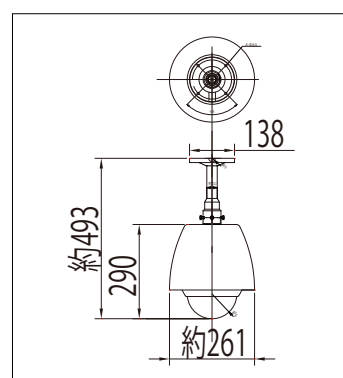

RHW-14/14PoE 対応カメラ:	
Panasonic	WV-SC382、WV-SC384
	WV-SC385
	BB-HCM580、BB-HCM581
	DG-NS202A
	BB-SW172、BB-SW175
Canon	BB-ST162、BB-ST165
	VB-H43、VB-M42、VB-M50

■製品仕様

材質	AES 樹脂、アルミニウム合金、PC 樹脂
使用場所	屋外/屋内
使用温度	-10°C ~ 45°C (湿度80%以下。結露なきこと)
最大搭載寸法	高さ165mm
防滴構造	IP66
ファン・ヒーター	ファン:30°C以下でOFF、40°C以上でON ヒーター:15°C以上でOFF、5°C以下でON
電源	DC12V (専用同梱電源アダプタにより供給)
消費電力	ヒーター 4W×2、ファン0.8W×2
外形寸法	Φ261×H372mm
質量	本体2.3kg+ブラケット1.6kg
塗装色	アイボリー

■外形寸法(本体部分)

天吊型ドーム・ハウジング(ファン&ヒーター付)

RHT-14/14PoE

RHW-14/14PoE と同じく、ネットワーク・カメラに対応したドーム・ハウジングです。RHT-14 は天吊りタイプで、軒先などに取り付けるのに便利。取り付け場所に応じて使い分けください。

■外形寸法(本体部分)

RHT-14/14PoE 対応カメラ:

Panasonic	WV-SC382、WV-SC384、WV-SC385、BB-HCM580、BB-HCM581
	DG-NS202A、BB-SW172、BB-SW175、BB-ST162、BB-ST165
	Canon
Canon	VB-H43、VB-M42、VB-M50