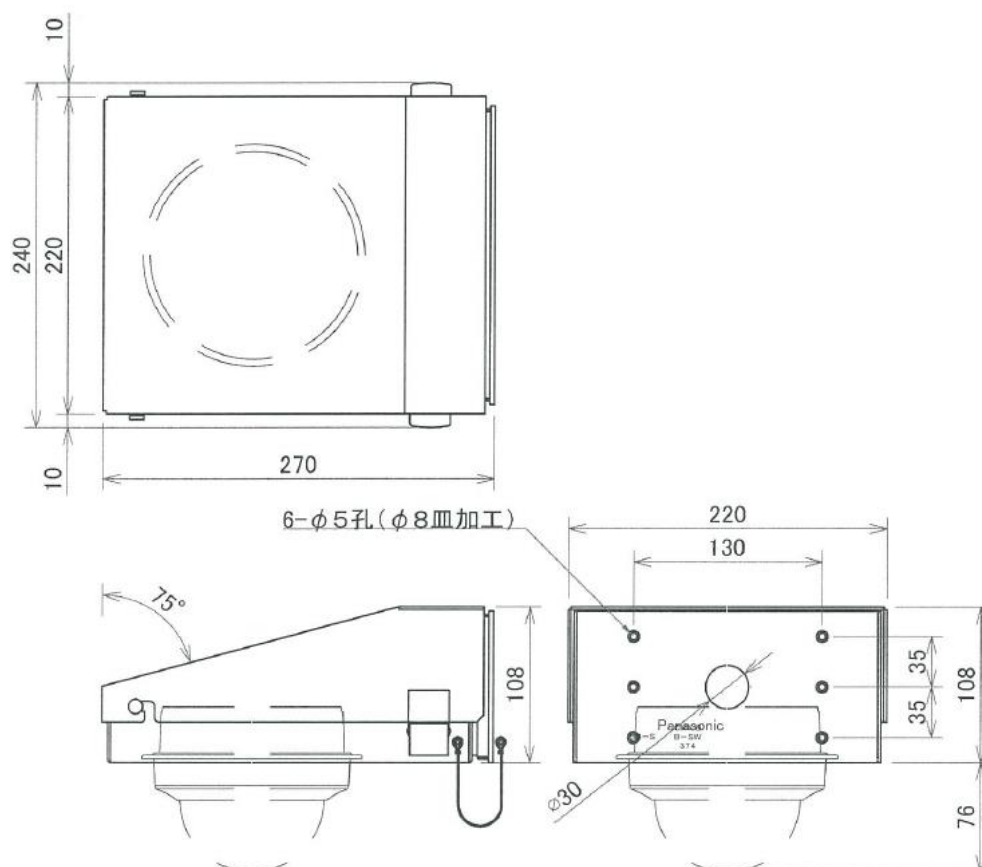

RHW-49 BB-SW374 BB-SC364用ハウジング

■ 概要

Panasonic BB-SW374(屋外) BB-SC364(屋内)対応用ハウジングです。
工具不要でカメラをハウジング内に収納することが可能です。
軒や天井がない場所に設置することができます。

■ 仕様

材質	アルミニウム
使用場所	屋外/屋内
外形寸法	約240(W) × 108(H) × 270(D)mm
質量	約2.5kg(カメラ含まず)
塗装色	ライトグレー(日塗工 CN-70)
適合	RoHS指令
同梱品	落下防止ワイヤー
対応カメラ	DG-SW374、BB-SC364

■ 外観図

※ 製品の仕様などは予告なく変更することがあります。

作成日2016年6月